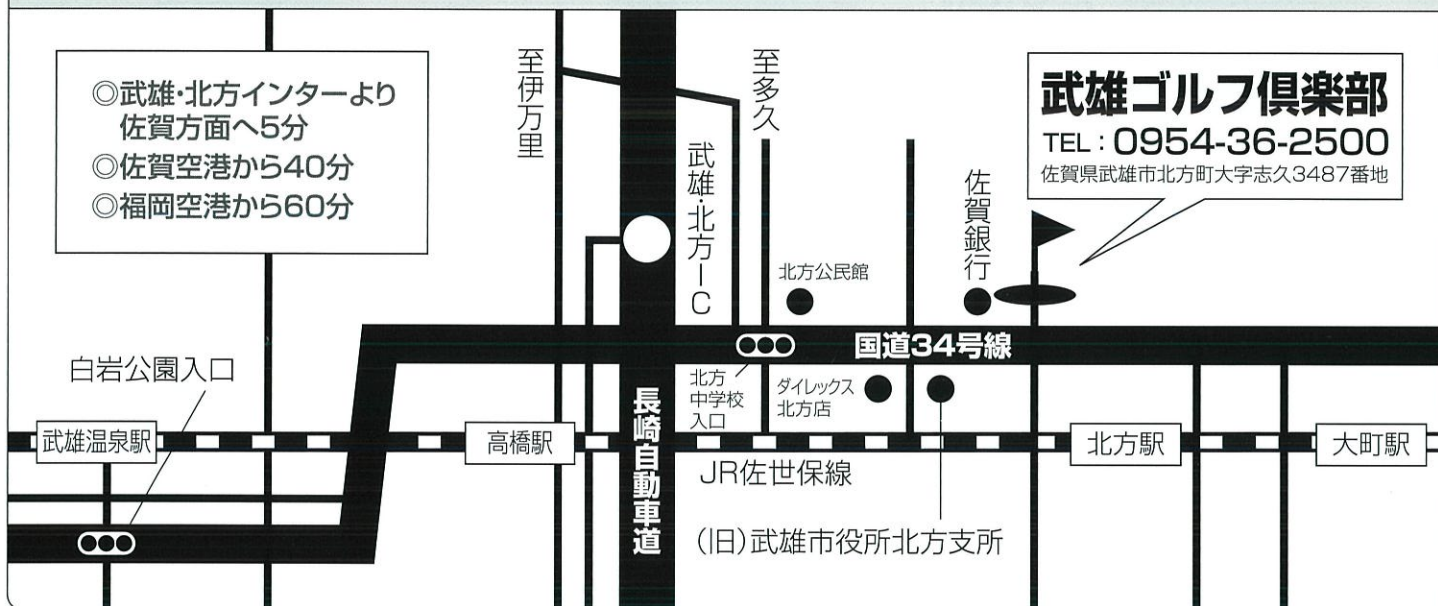

第9回 地域みらいグループレディス

佐嘉窓乃梅カップ

⚠️ **一般ギャラリーの方は観戦できません。**選手への応援はテレビ放送でお願いします!

テレビ放送

CS放送「スカイA」

5/25(木) 8:00~11:15、12:30~16:30(生中継・予定)
5/26(金) 8:00~11:15、12:30~16:30(生中継・予定)
5/27(土) 13:00~15:30(生中継・予定)、19:00~25:30(完全版録画中継・予定)

地上波放送「サガテレビ」

6/ 3(土) 13:55~14:55(録画・予定)
6/ 4(日) 25:25~26:25(再放送・予定)

アクセス

協賛

※順不同、敬称略

住友林業	サガテレビ	北洋建設	イダ靴下	利光会 五反田病院	扶桑建設
福岡商店	山崎建設	エンターアイ	三井住友海上火災保険	三井松島ホールディングス	西日本シティ銀行
福岡銀行	大熊建設	福住	宮田建設	堀井工務店	井和工業
テノックス九州	中村工業	九州レップ	後藤産業	FFFホールディングス	NIPPO
姪浜会館	関西不動産三田会	大野慶樹法律事務所	リブワン	アサヒビール	佐電工
佐賀新聞社	エナジーシステムサービスジャパン	中央警備保障	小野建	筑邦製作所	梅谷商事
メモリード	タカギ冷機	E-SYSTEM	坂本工業	友愛石油	協同機械産業
九州住電精密	住友生命保険	住友商事九州	住商セメント西日本	エステック	スミセ建材
佐賀銀行	佐銀リース	常盤商事	九州ひぜん信用金庫	エスプロジェクト	九電工
前田道路	ジュテックホールディングス	タイキ薬品工業	麻生商事	喜多村石油店	相光石油
ニシケン	サガキザイ	佐賀県食糧	三和シャッター工業	不二サッシ九州	太陽建機レンタル
マユミ	清新産業	MOプランニング	アサヒ飲料	タノックススポーツマーケティング	三井住友建設

大会概要に関するお問合せ 武雄ゴルフ倶楽部 TEL:0954-36-2500